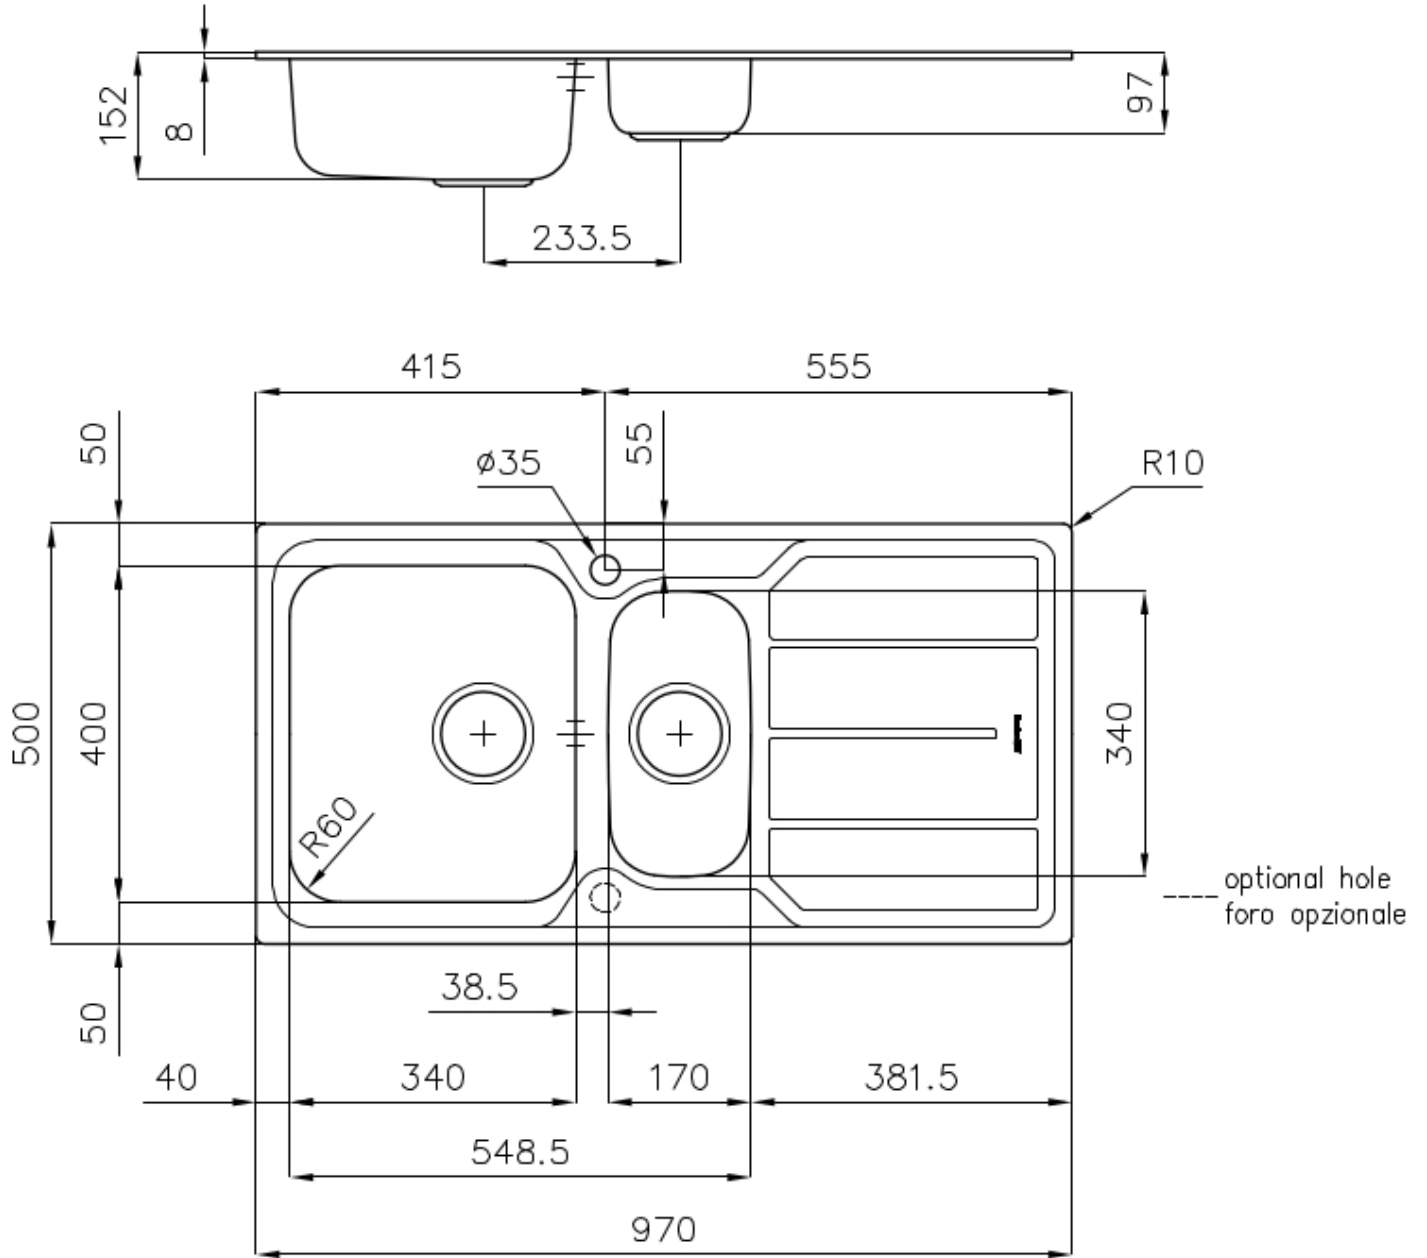

---

Base 60-80 cm

---

Dimensions 970x500 mm

---

Équipement standard Crochets de fixation, joint, vidange, trop-plein et siphon, Emballage en boîte

---

Trous mitigeur 1 trou en standard - 2ème trou sur demande

---

Trou d'encastrement 950x480 mm

---

Égouttoir Oui

---

Largeur 97 cm

---

Mesure cuve 340x400 + 170x340mm

## DESSINS TECHNIQUES